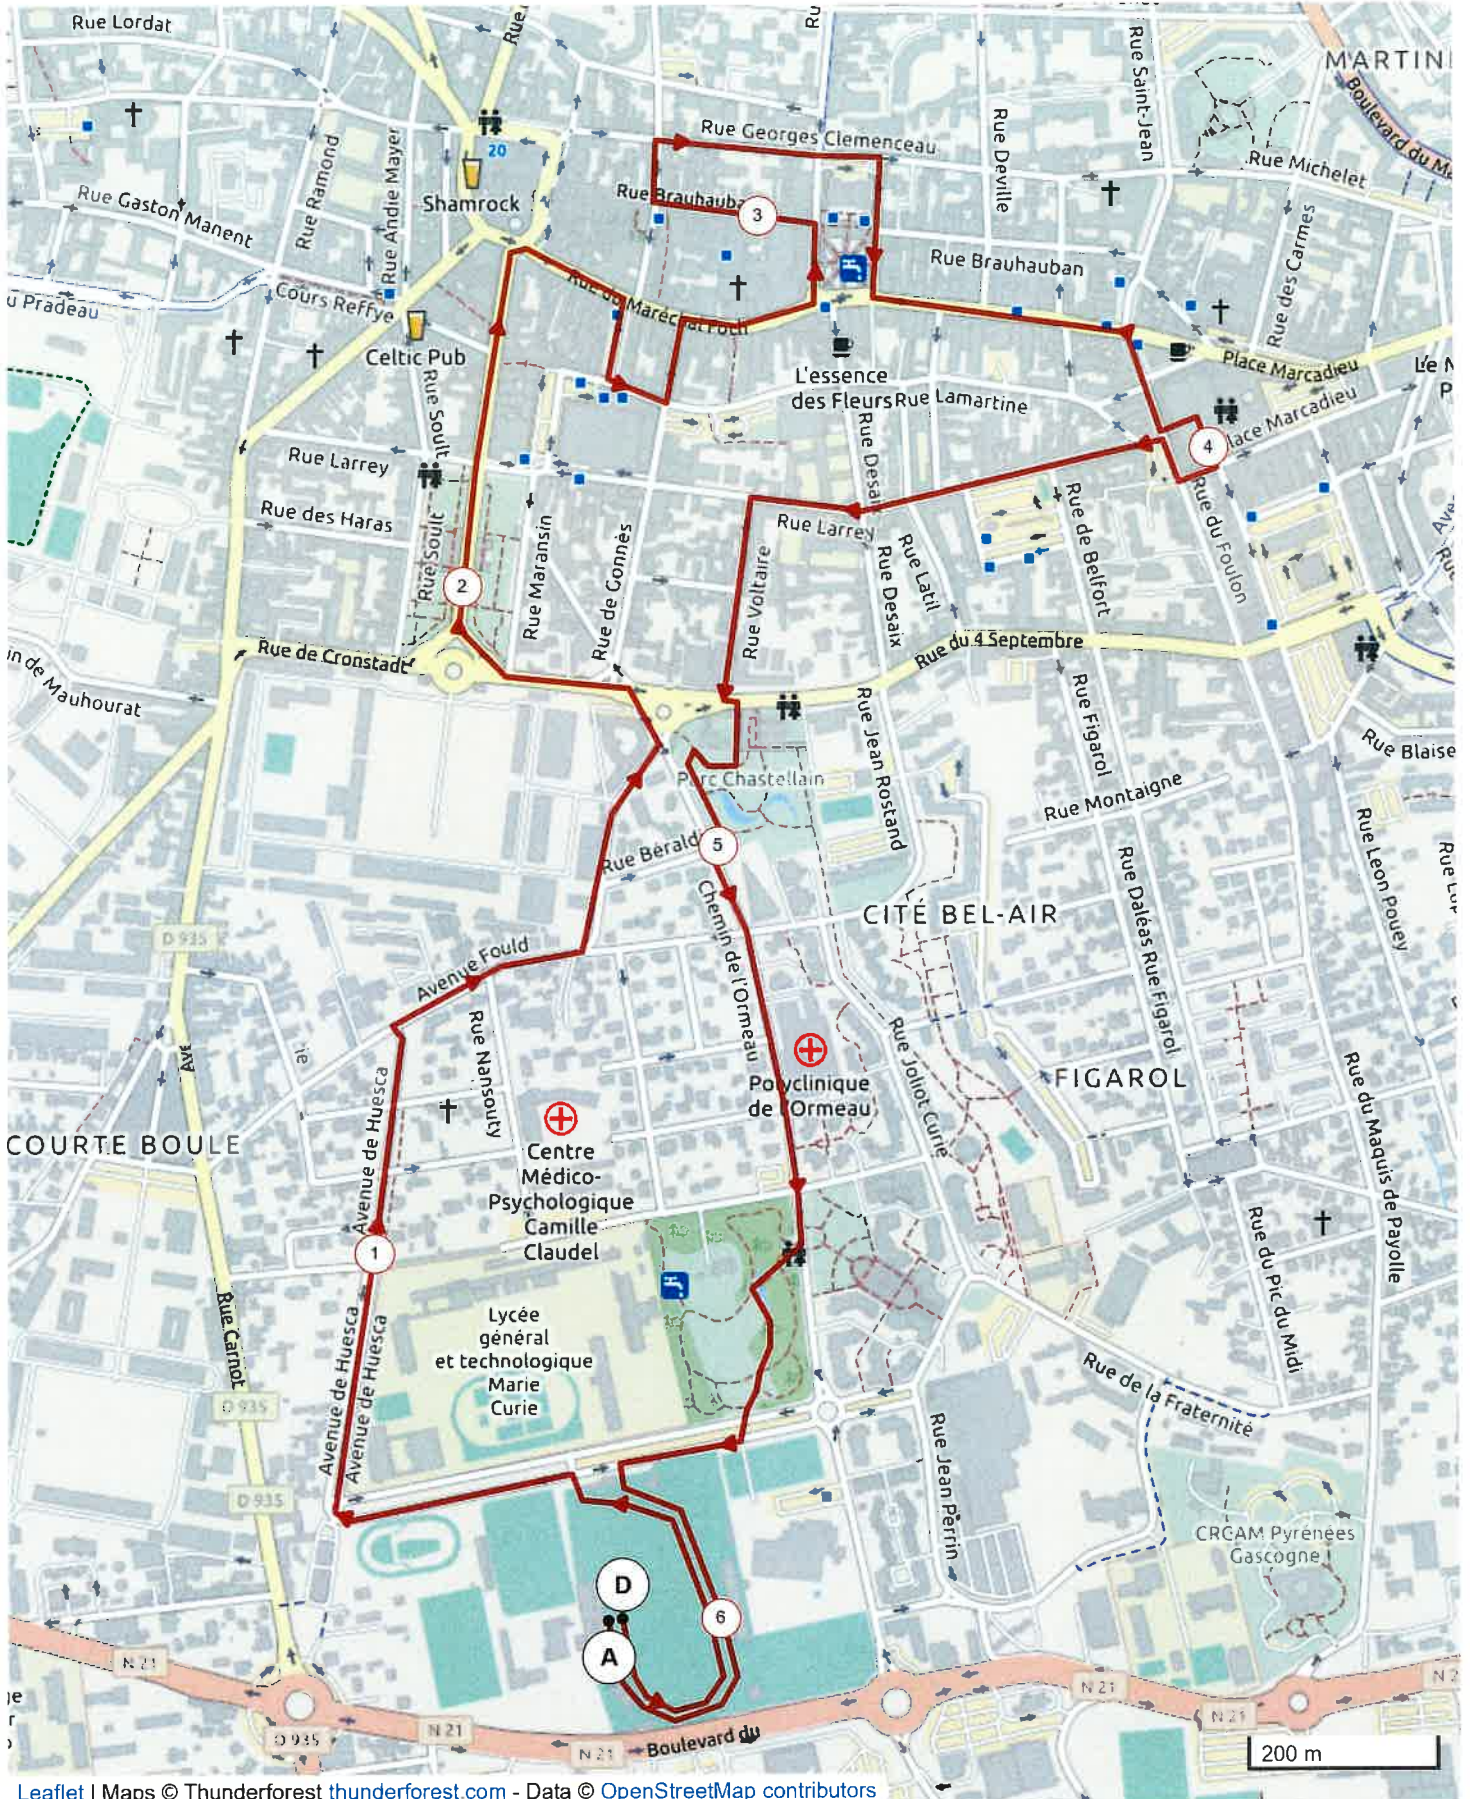

13461385 | Course à pied - Route | 28072021

Tarbes -> Tarbes

16.28 km 23 m 23 m 315 m 325 m

Leaflet | Maps © Thunderforest thunderforest.com - Data © OpenStreetMap contributors

Le droit de reproduction est strictement réservé à un usage personnel et privé. Lors de la pratique de votre activité, veillez à respecter les propriétés et chemins privés et assurez-vous de la praticabilité du parcours.

© 2021 Openrunner